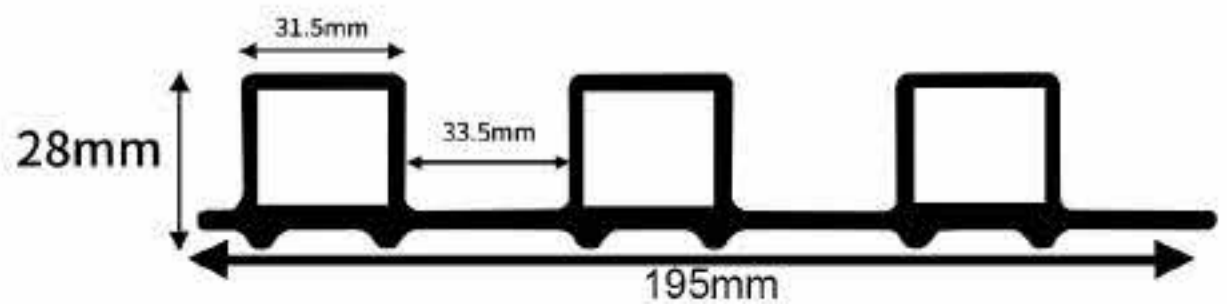

# Indoor WPC Louvers

**SOULwood**  
Luxury Louvers

**28018**

Size : 2900 \* 195 \* 28mm  
Code : 28018  
Area : 1 pc = 6.1 Sq. ft

28018