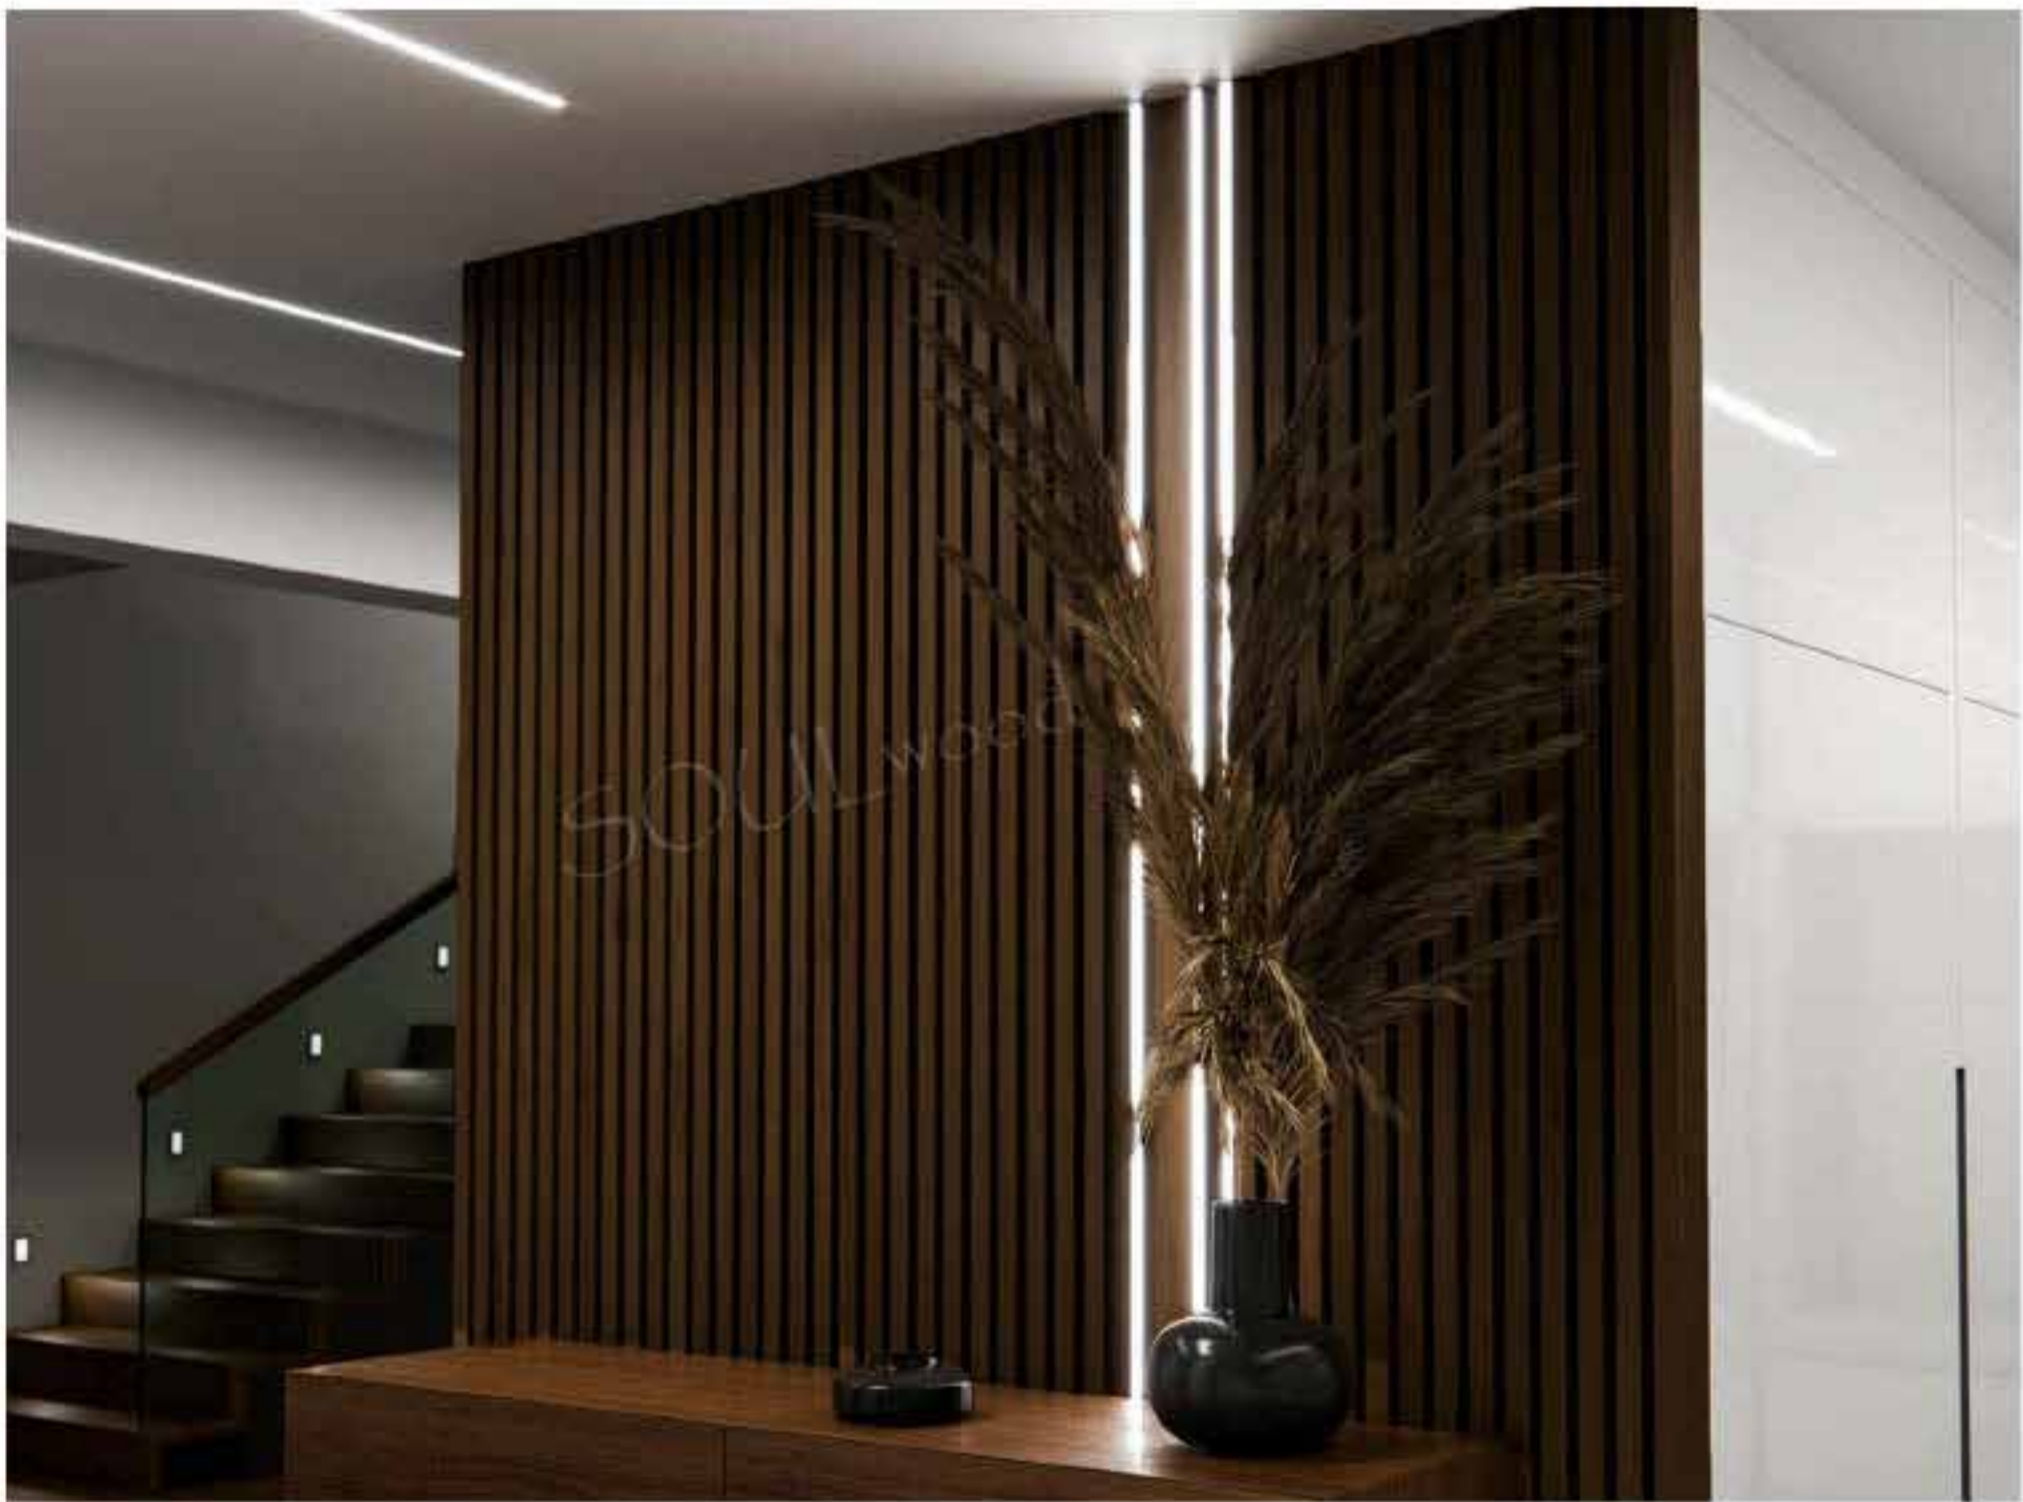

# Indoor WPC Louvers

**SOUL**wood  
Luxury Louvers

Size : 2900 \* 195 \* 28mm  
Code : 28046  
Area : 1 pc = 6.1 Sq. ft

28046

# Indoor WPC Louvers

**SOUL**wood  
Luxury Louvers