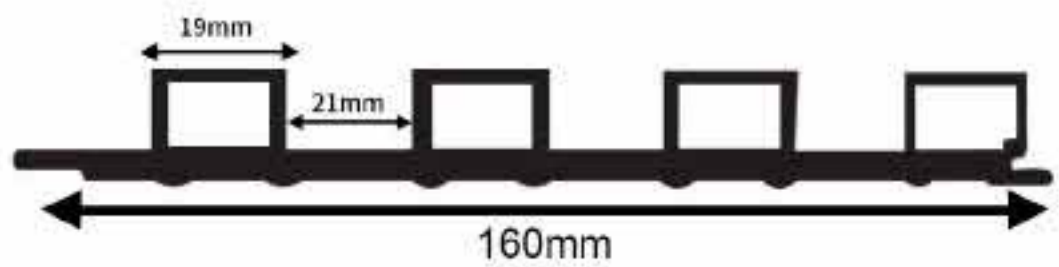

## 25031

Size : 2900 \* 160 \* 24mm  
Code : 25031  
Area : 1 pc = 5.0 Sq. ft

25031

24mm