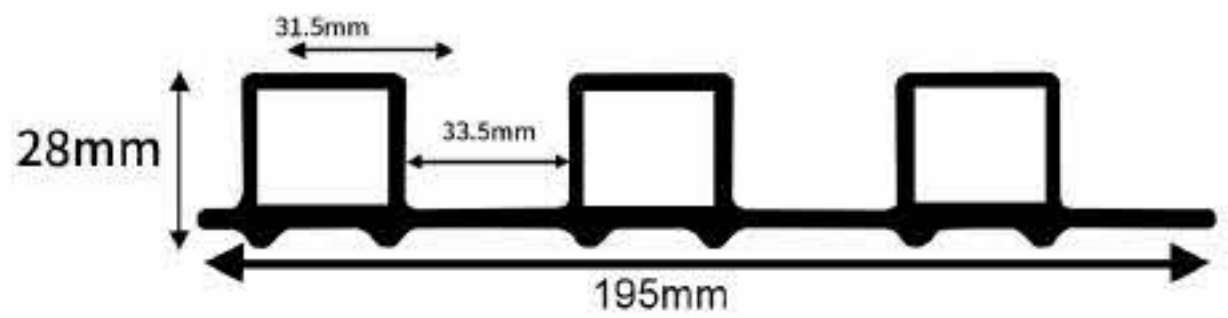

# Indoor WPC Louvers

**SOUL**wood  
Luxury Louvers

Size : 2900 \* 195 \* 28mm  
Code : 28046  
Area : 1 pc = 6.1 Sq. ft

28046