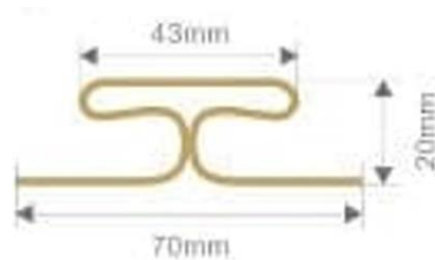

SOULwood  
SF-7000 WHITE  
CEILING & WALL SYSTEMS

**SF 7000  
WHITE**

**Soulwood Soffit  
Panel (2900 x 304.80)  
12 pcs per box**

**Soulwood Soffit  
J Trim (40\*22\*20)  
40 pcs per box**

**Soulwood Soffit  
H Trim (43\*20\*70)  
24 pcs per box**